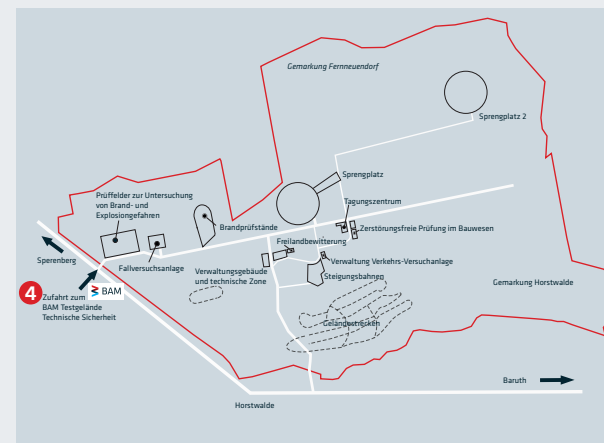

WEGE ZUR BAM

1 Stammgelände Lichterfelde

Unter den Eichen 87, 12205 Berlin
Telefon: +49 30 8104-0

ÖPNV Fahrziel: „Von-Laue-Str.“
(ca. 1 Minute Fußweg)
oder „S Lichterfelde West“
(ca. 10 Minuten Fußweg)

2 Zweiggelände Fabeckstraße

Unter den Eichen 87, 12205 Berlin

ÖPNV Fahrziel: „Asterplatz“
(ca. 1 Minute Fußweg)
oder „S Botanischer Garten“
(ca. 10 Minuten Fußweg)

3 Zweiggelände Adlershof

Zweiggelände Adlershof
Richard-Willstätter-Straße 11
12489 Berlin

Mietobjekt Europa-Center
Rudower Chaussee 11 - 13
12489 Berlin

ÖPNV Fahrziel: „S Adlershof“
(ca. 15 Minuten Fußweg)

4 BAM Testgelände Technische Sicherheit

An der Düne 44,
OT Horstwalde,
15837 Baruth/Mark

Koordinaten für Google Maps:
Westschranke (Hauptzufahrt)
52.09372800 13.38121700